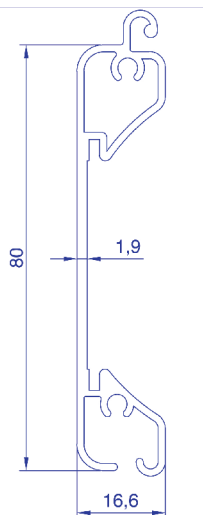

UP-80

De perfil más fino y elegante esta lama de seguridad totalmente plana, monopared, es la más apropiada para sustituir antiguas persianas o para nuevas instalaciones que dispongan de escaso espacio para su recogida. Ideales para ventanas, terrazas, garajes y locales.

CARACTERÍSTICAS TÉCNICAS

- Superficie de cobertura: 80 mm
- Espesor nominal: 1,9 mm
- Ancho máx.: 4 m
- Alto máx.: 4 m
- Modelos: Ciego, Microperforado, Troquelado y Troquelado con Policarbonato
- Acabados: Anodizado y Lacado según carta RAL o imitación Madera