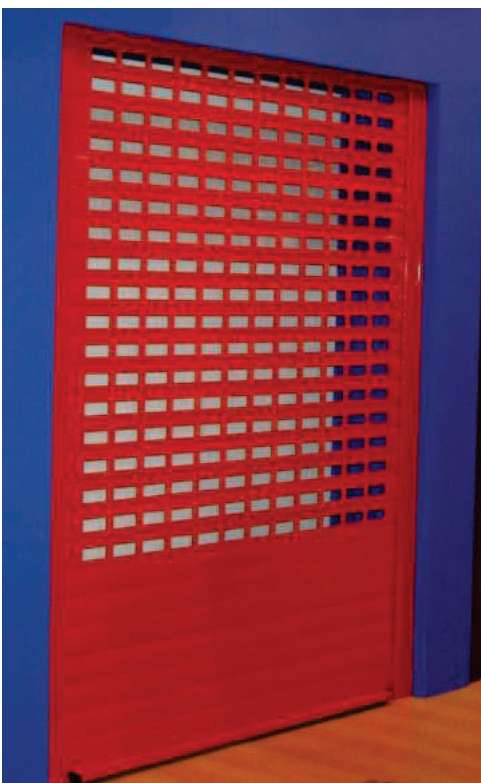

UP-80

De perfil más fino y elegante esta lama de seguridad totalmente plana, monopared, es la más apropiada para sustituir antiguas persianas o para nuevas instalaciones que dispongan de escaso espacio para su recogida. Ideales para ventanas, terrazas, garajes y locales.

CARACTERÍSTICAS TÉCNICAS

- Superficie de cobertura: 80 mm
- Espesor nominal: 1,9 mm
- Ancho máx.: 4 m
- Alto máx.: 4 m
- Modelos: Ciego, Microperforado, Troquelado y Troquelado con Policarbonato
- Acabados: Anodizado y Lacado según carta RAL o imitación Madera